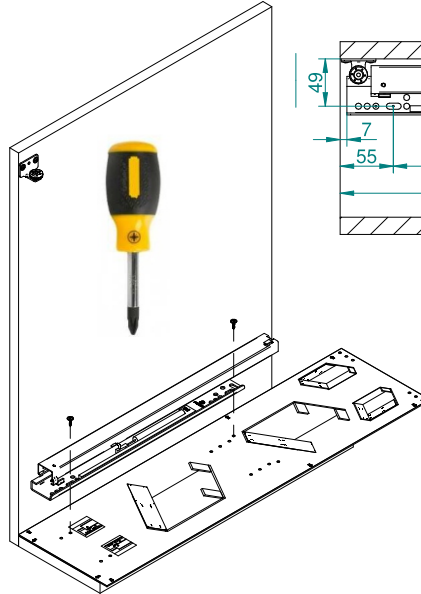

Cargo Mini boczne Maxima Evo 15 LEWE

Instrukcja montażu w szafce B15

1

2

3

4

5

6