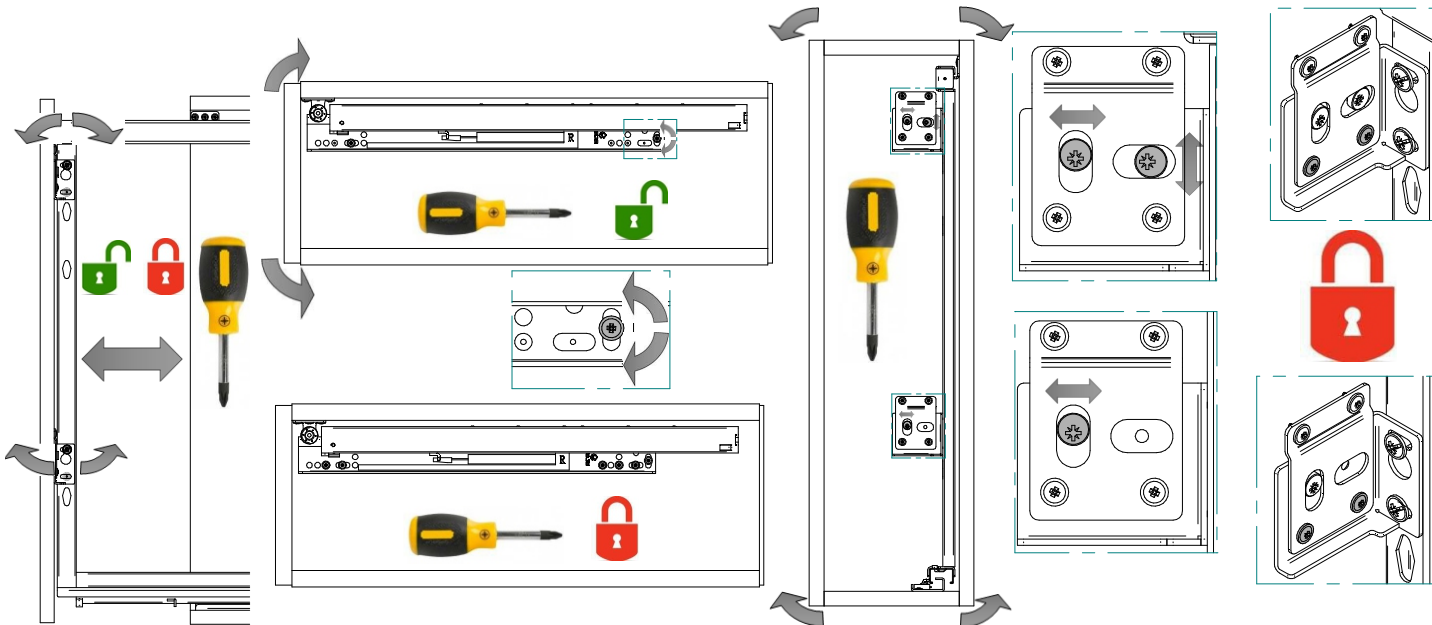

Cargo Mini boczne Maxima Evo 15 LEWE

Instrukcja montażu w szafce B15

1

2

3

4

5

6