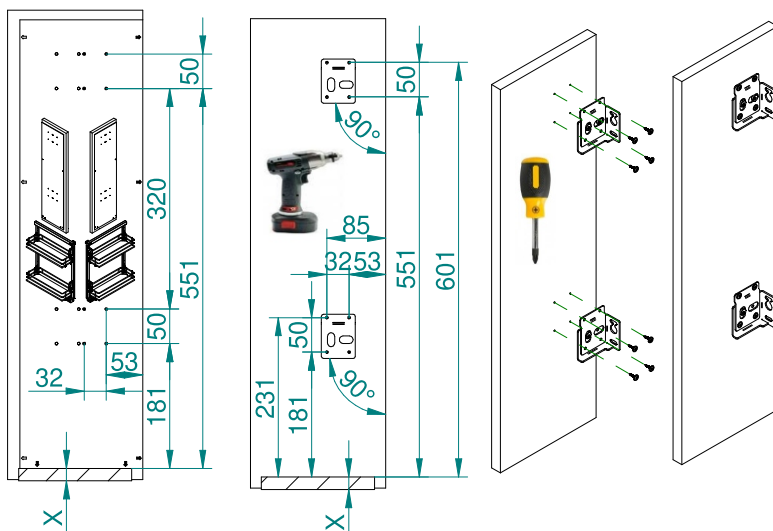

Cargo Mini boczne Maxima Evo 15 LEWE

Instrukcja montażu w szafce B15

1

2

3

4

5

6