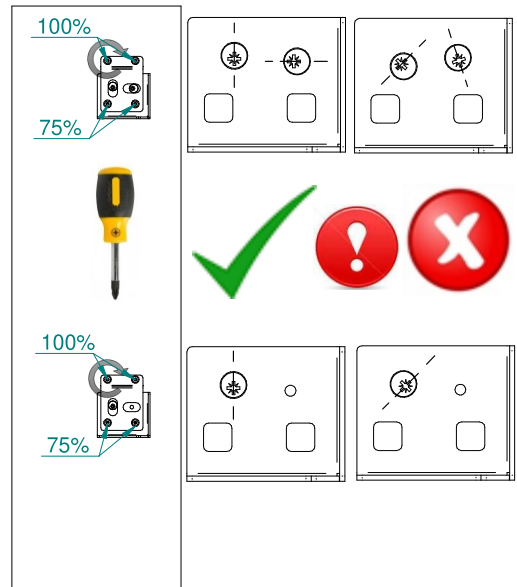

Cargo Mini boczne Maxima Evo 15 LEWE

Instrukcja montażu w szafce B15

1

2

3

4

5

6